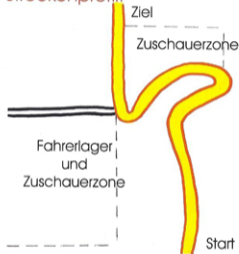

Bergstrecke " Ritschenkopf "

- L472 zwischen Queidersbach und Weselberg
- Fahrerlager mit Campingmöglichkeit im Zielbereich an der Strecke
- Strecke zu 80% einsehbar

Streckenprofil: